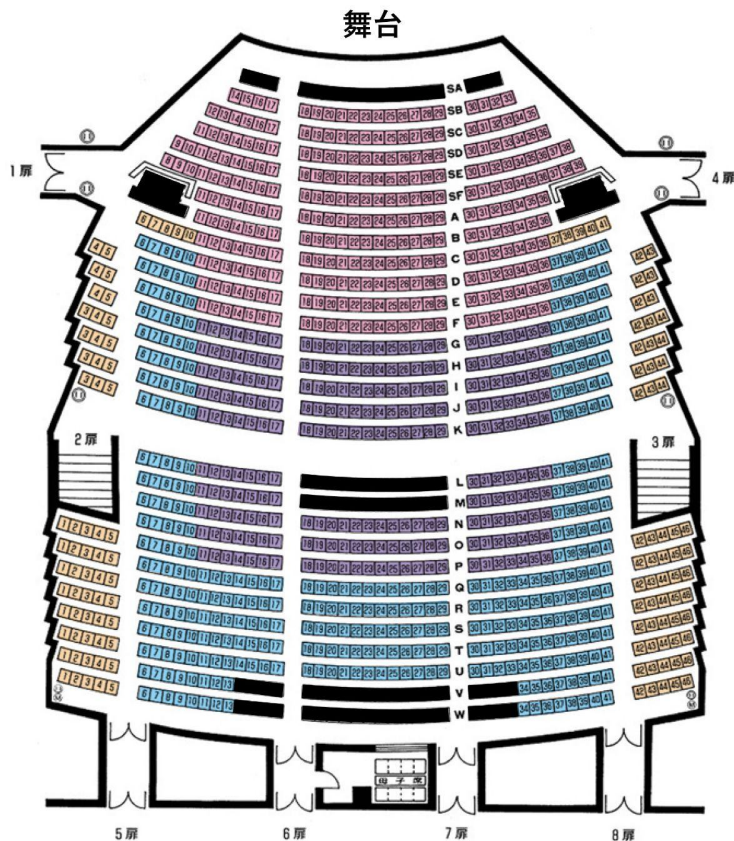

※落選者がでた場合でも、**後日一部を通常販売** させて頂く可能性がございます。現時点で当選者の人数を発表することができない為ご了承ください。

「Summer family viewing」座席表とチケット金額

チケット料金 【8/30 11:00回のみ】

プレミアム	¥10,000
SS	¥9,000
S	¥8,000
A	¥6,000

※チケット抽選エントリー時には、ご希望の席種をエントリーいただきますが、ご応募の状況によってはご希望の席種以外でのご案内となる可能性がございます。予めご了承ください。