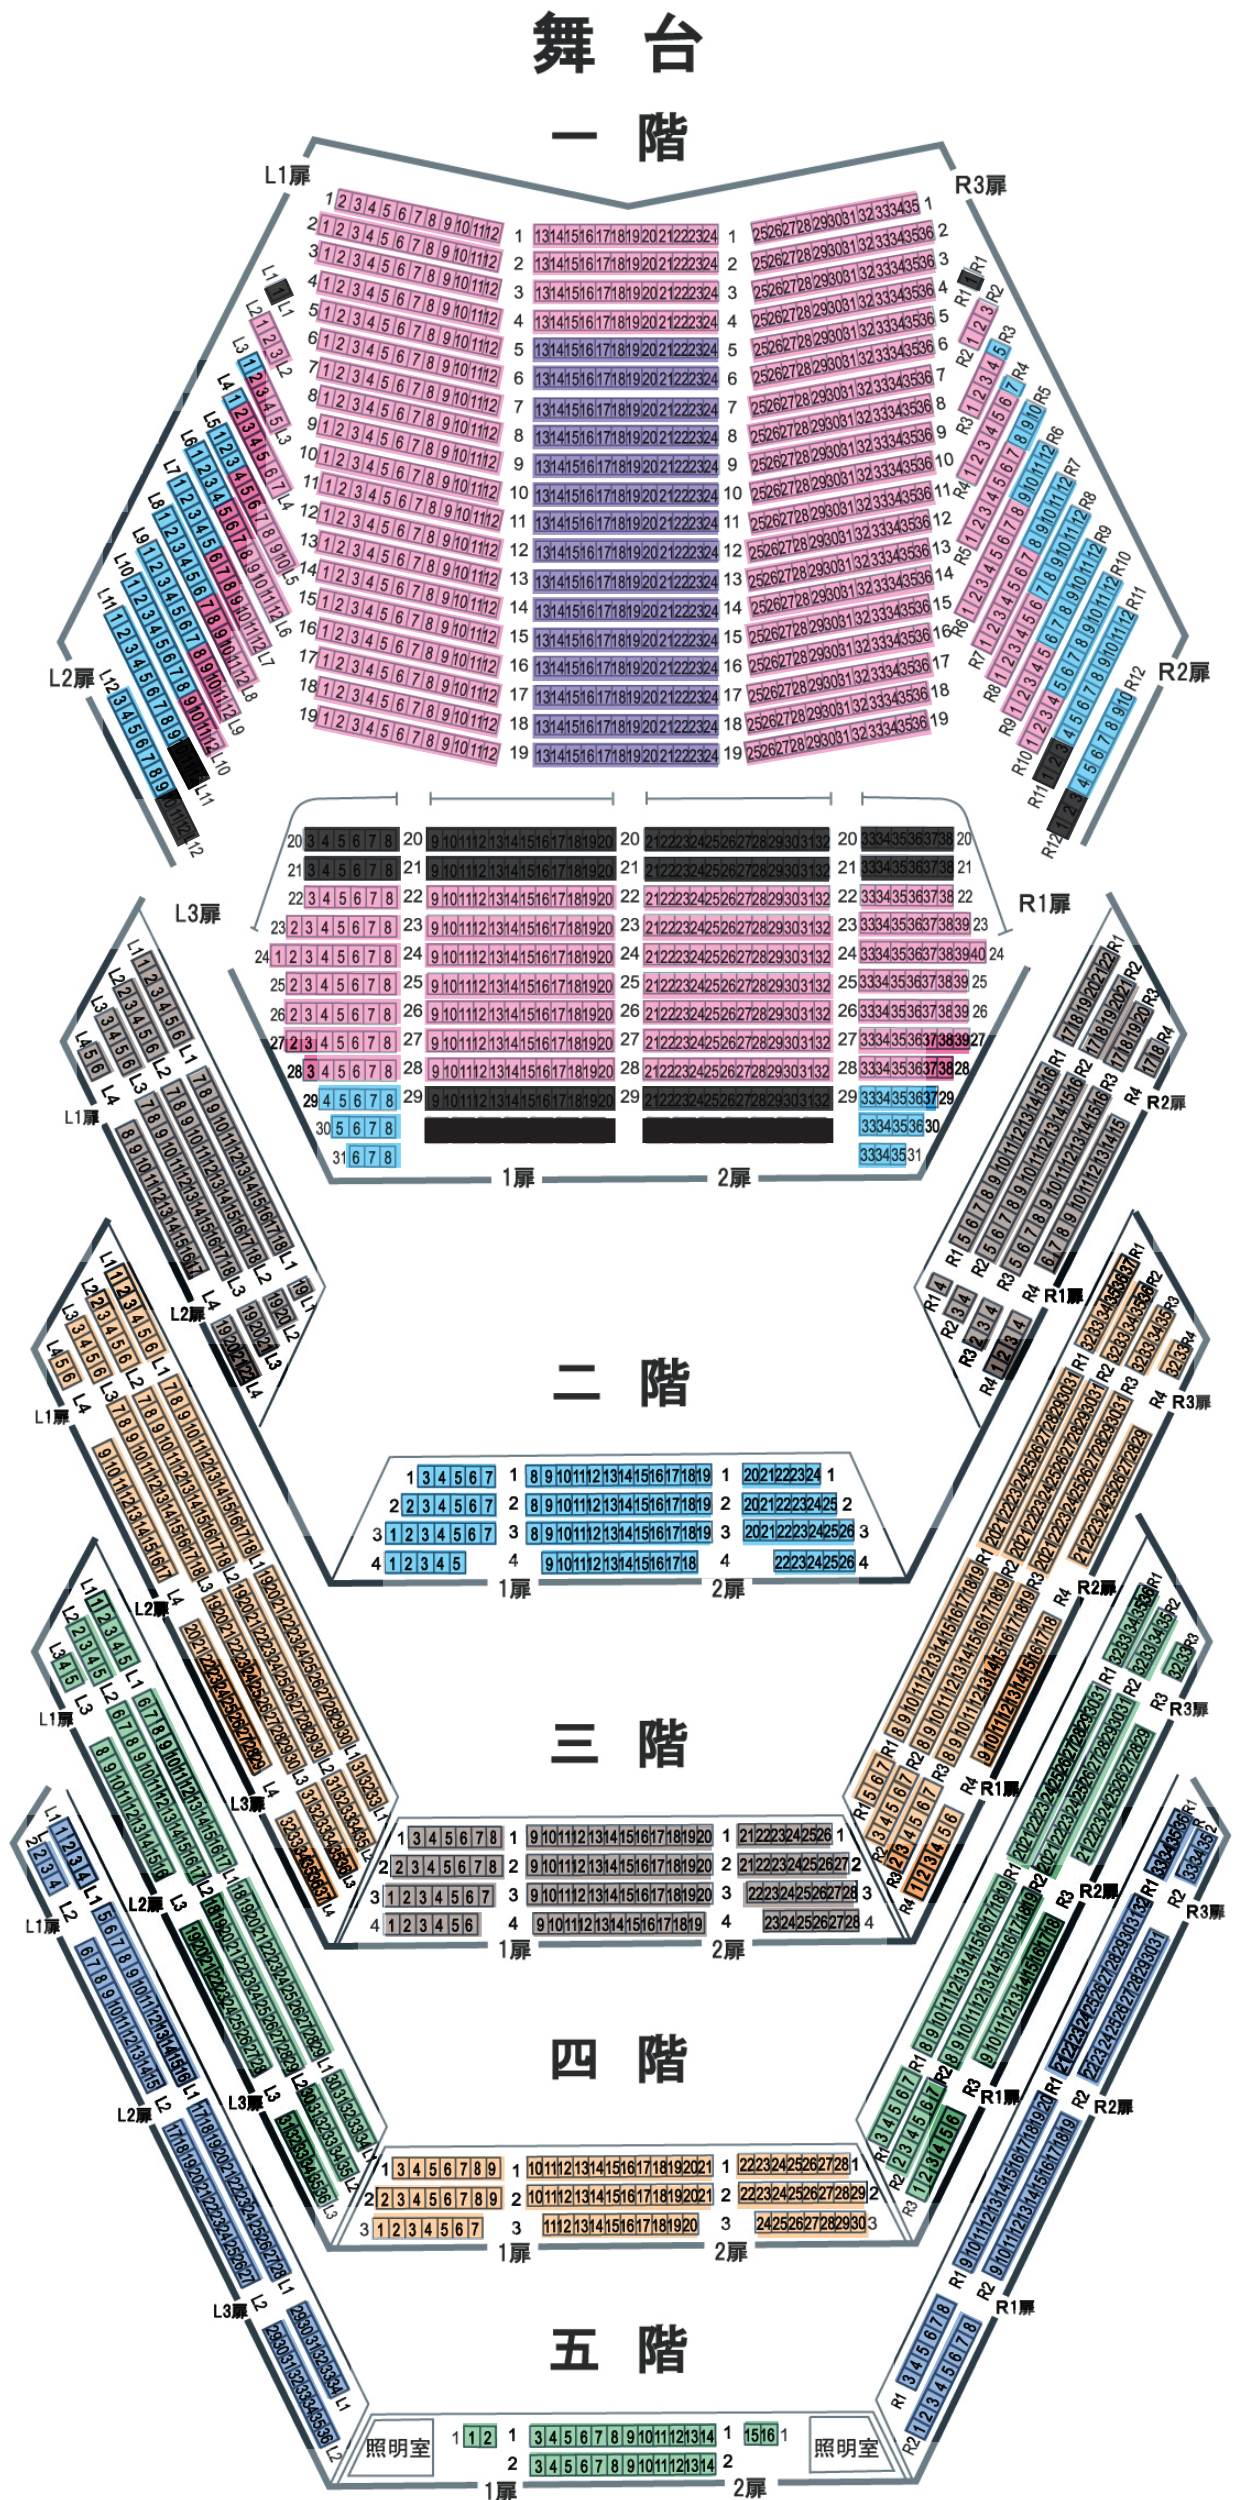

谷桃子バレエ団 2025年新春公演 La Bayadère (ラ・バヤデール) 全幕

東京文化会館 大ホール 座席表【2025.1.18sat~1.19sun】

チケット料金

プレミア	¥16,000
SS	¥13,000
S	¥10,000
AA	¥8,000
A	¥7,000
B	¥5,000
C	¥3,000

今回のプレミア特典

- 1.18 昼 プログラム
- 1.18 夜 写真集
- 1.19 昼 ポストカード

※主要キャストが全員入っております。

子ども・学生割引

¥1,000引き / 1席

- ●3歳~22歳以下対象
- ●割引購入できるチケット範囲は2階S席~5階C席まで
- ●中学生以上は学生証、身分証明証提示
- ●数量限定で、子供クッション貸出あり

イヤホンガイドレンタル 事前予約(保証金なし) ¥1,500

チケット購入時にお申し込み
できるようになりました!

ご希望にお答えして
事前お申し込みできるよう
になりました!
チケット購入時合わせて
ご購入ください。

- ●チケット購入後は、イヤホンガイドの追加でのご予約はできませんので、当日レンタルの列にお早めにお並びください。
- ●事前予約のイヤホンガイド料金は、チケット同様にいかなる事情においてもご返金できませんのでご注意ください。
- ●当日レンタル分は数に限りがございます。予めご了承ください。
- ●現時点で、高部芸術監督のイヤホンガイドの実施日は未定でございます。(発表日も未定)

- ※表示はすべて税込み価格となります。
- ※出演者・上演内容は、止むを得ず変更になる場合がございます。
- ※1階1~4列目の床はフラットとなっておりますのでご注意ください。
- ※4、5階サイドバルコニーの座席は座面が高く造られておりますので、お子様のご利用にはご注意ください。
- ※公演中止の場合を除き、払い戻しや他公演・他券種への振替はお受けできません。
- ※3歳未満のご入場不可・膝上観覧不可となります。